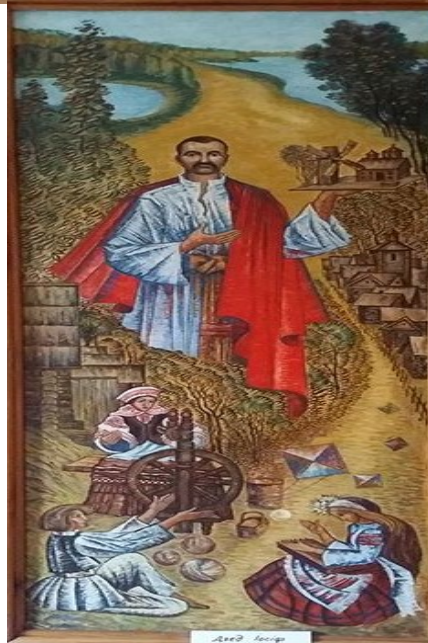

Творчество Евгения Ивановича Ждана